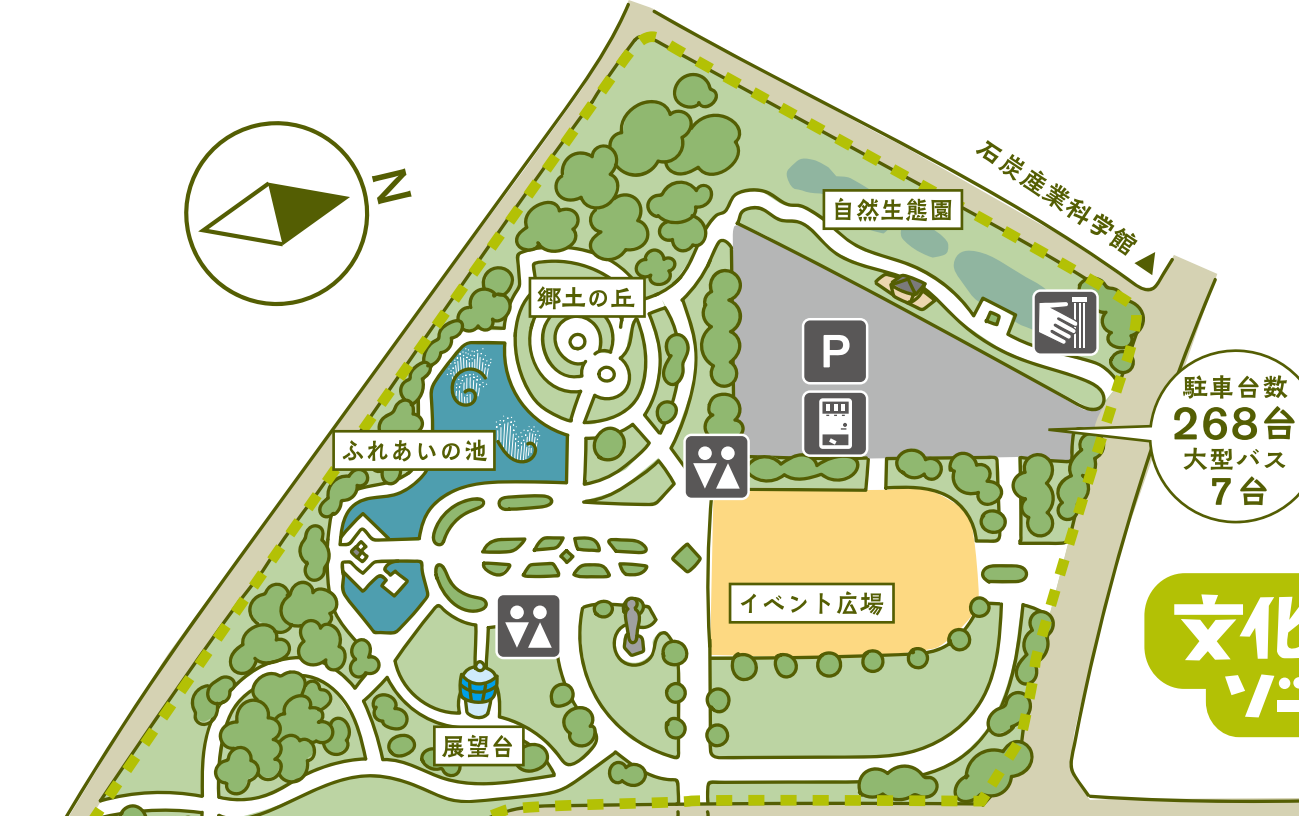

すわこうえん

諏訪公園 園内マップ

- 自販機
- 駐車場
- AED
- 売店
- 手洗い場
- トイレ (すべて車いすトイレ併設)

文化交流
ゾーン

駐車台数
268台
大型バス
7台

レクリエーション
ゾーン

駐車台数
88台

スポーツ休養
ゾーン

駐車台数
94台

駐車台数
63台

駐車台数
41台

大牟田駅

石炭産業科学館

至 健老 IC (大川方面)

至 三池港 IC (荒尾方面)

有明海沿岸道路